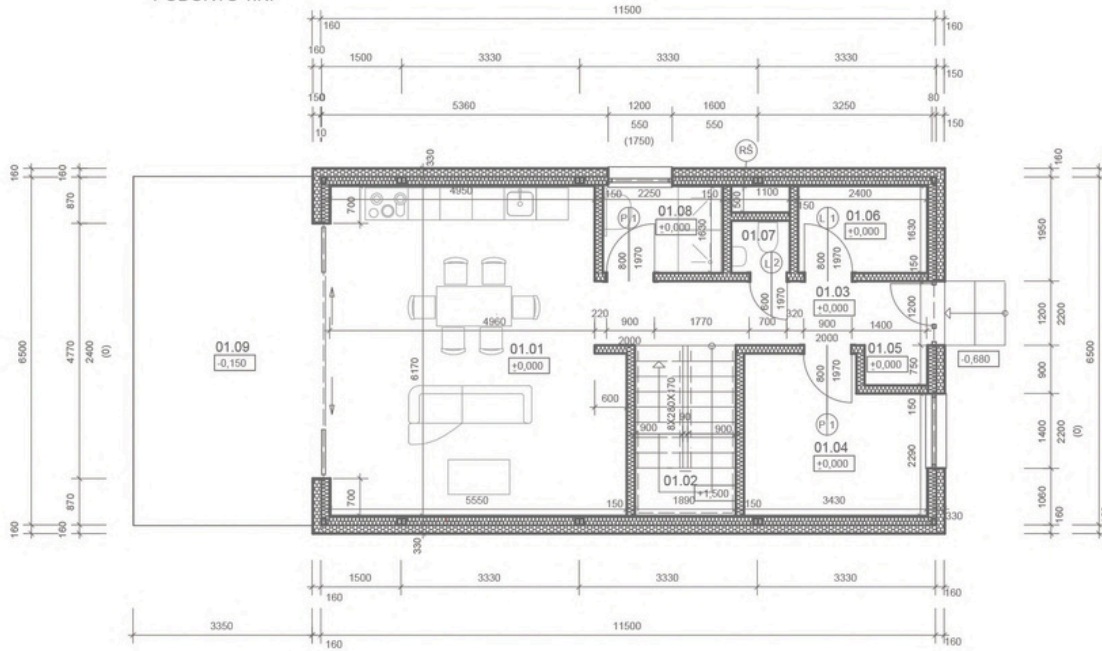

PODORYS 1.NP

LEGENDA MIESTNOSTÍ

| OZNAČENIE | NÁZOV MIESTNOSTI | PLOCHA [m ²] |
|-----------|-----------------------------------|--------------------------|
| 01.01 | Kuchyňa + Jedáleň + Obyvacia mies | 32.37 |
| 01.02 | Schodište | 6.03 |
| 01.03 | Chodba | 5.34 |
| 01.04 | Hostovská izba | 9.43 |
| 01.05 | Záďverie | 2.29 |
| 01.06 | Technická miestnosť | 3.94 |
| 01.07 | WC | 1.08 |
| 01.08 | Kúpeľňa | 4.40 |
| 01.09 | Terasa | 21.86 |
| 02.01 | Det'ská izba 1 | 10.39 |
| 02.02 | Kúpeľňa | 6.94 |
| 02.03 | WC | 1.19 |
| 02.04 | Šatník | 2.77 |
| 02.05 | Chodba | 4.85 |
| 02.06 | Det'ská izba 2 | 10.65 |
| 02.07 | Spáľňa | 12.27 |
| 02.08 | Balkón | 9.74 |

PLOCHA MIESTNOSTÍ CELKOM:

145.54

PODORYS PODKROVIA